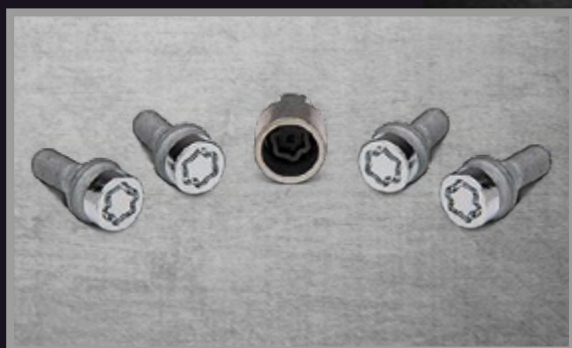

PARAFUSO ANTIFURTO