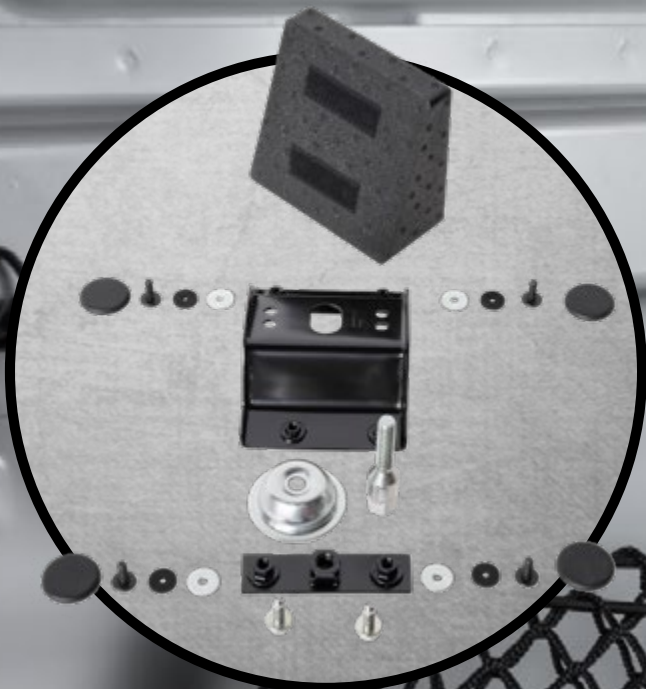

SUPORE INTERNO PARA STEP

50290095

O suporte interno para step é uma solução a mais para proteção contra roubos de step. Instalado no interior do veículo, facilita a retirada na hora da troca de um pneu furado.

REDE ELÁSTICA PARA BANCO DO PASSAGEIRO

50902790

Com a rede elástica para retenção de objetos para o banco do passageiro, organizar os objetos fica bem mais fácil. Sempre à mão e com total segurança.