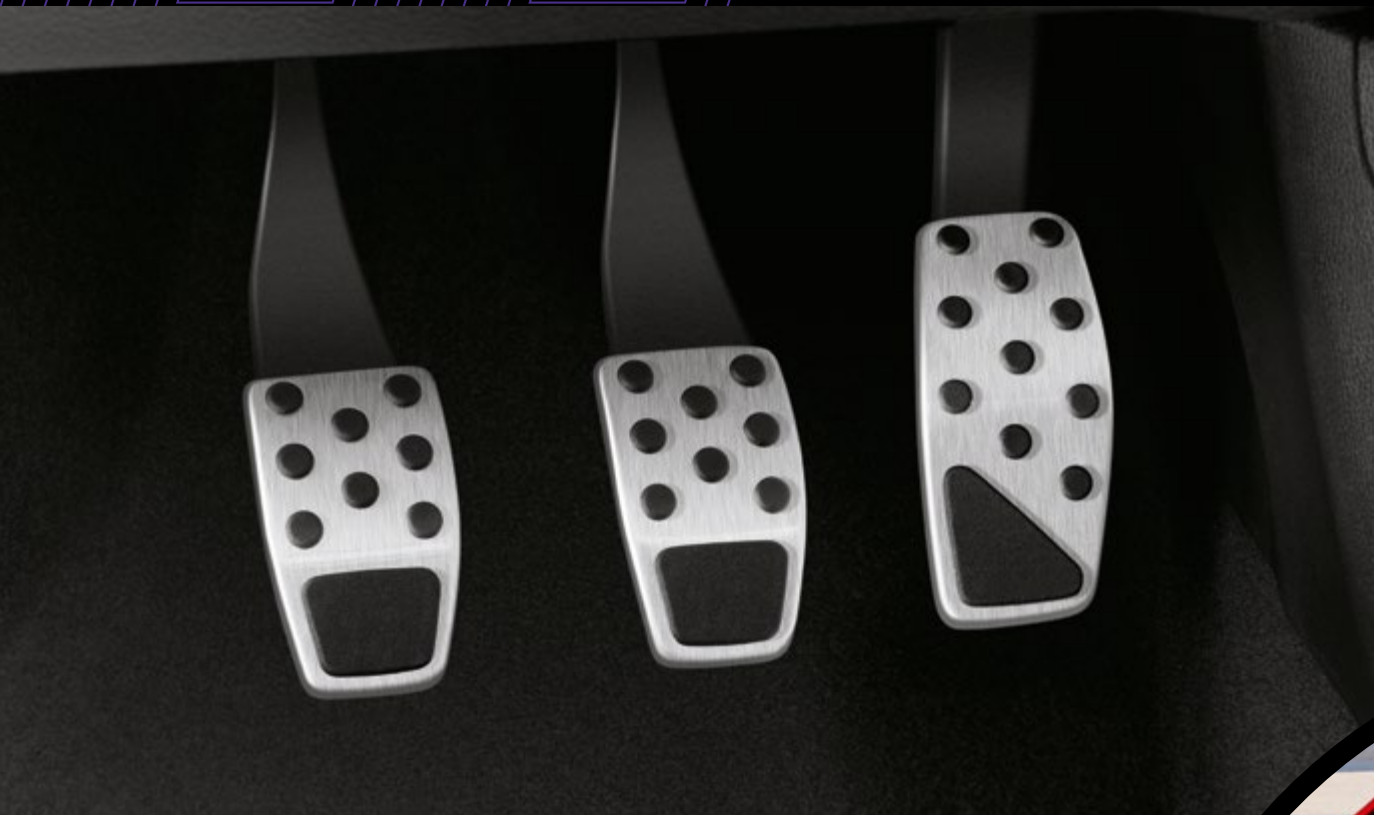

REDE ELÁSTICA PARA BANCO DO PASSAGEIRO

50902790

Com a rede elástica para retenção de objetos para o banco do passageiro, organizar os objetos fica bem mais fácil. Sempre à mão e com total segurança.

REDE PORTA-OBJETOS

7086178

A rede porta-objetos é a forma mais prática, rápida e segura de guardar objetos dentro do veículo. Possui elásticos e ganchos plásticos que garantem sua fixação e sua versatilidade.

PEDALEIRAS ESPORTIVAS