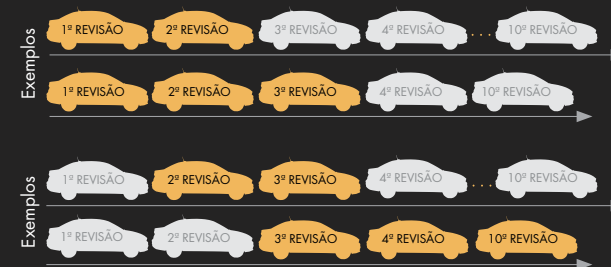

REVISÃO SOB MEDIDA

Os Planos de Revisão Programada sob Medida atendem a todos os perfis de utilização dos veículos e contemplam todas as revisões recomendadas no manual do usuário, sempre com Peças Genuínas Mopar, a preços fixos e mais competitivos que as revisões individuais. Pode ser vendido para veículos 0km ou para veículos usados, a partir da quilometragem atual.

PLANO 4U	» Plano de revisão para o seu carro novo, que o acompanha desde a primeira revisão. Consiste em pacotes de duas a dez revisões em sequência, a partir da primeira revisão. *
PLANO 4U+	» Plano que você pode adquirir a qualquer momento a partir de duas revisões consecutivas, a serem adicionadas às já realizadas. *