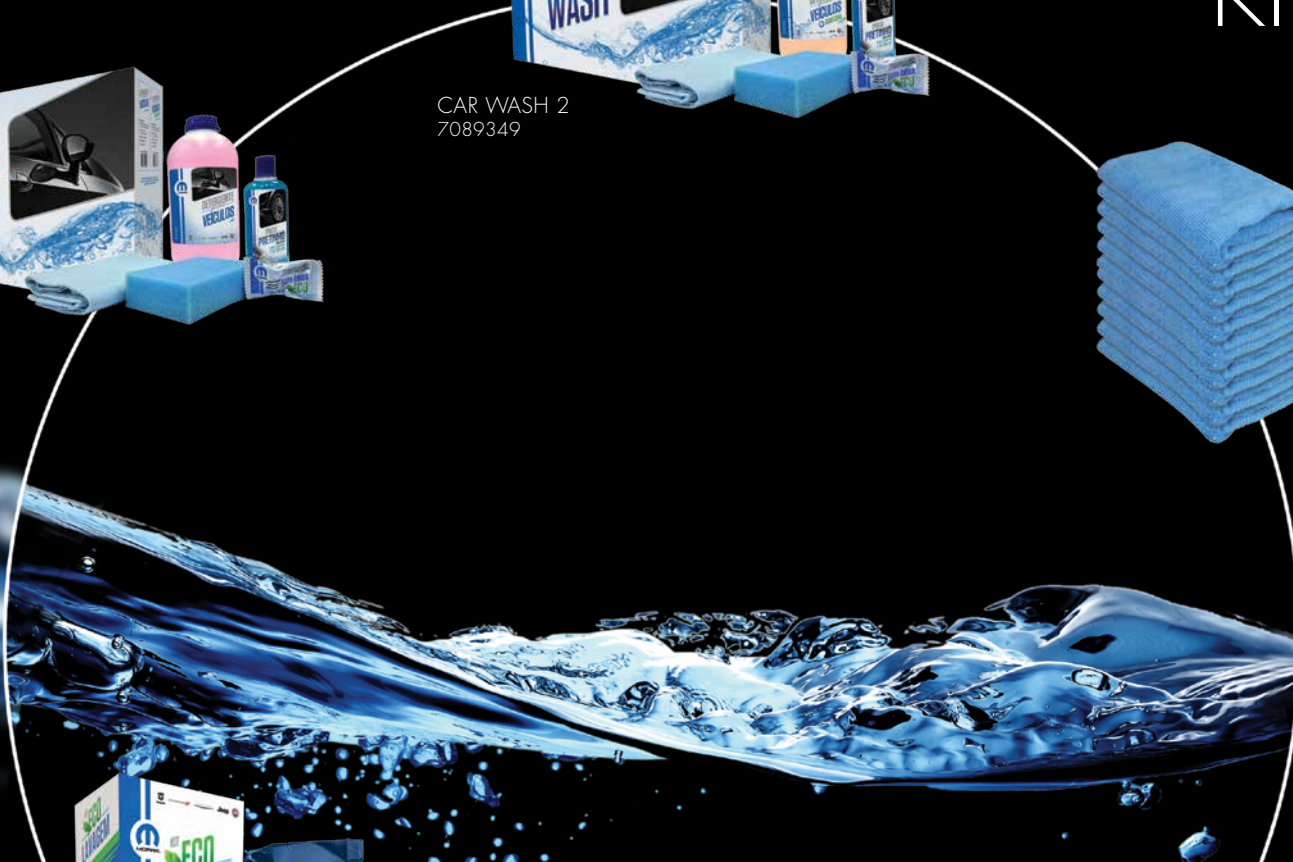

LINHA CAR CARE

SENSAÇÃO AGRADÁVEL
DE **BEM-ESTAR**, LIMPEZA
E SEGURANÇA.

KIT CAR

CAR WASH 1
7089331

CAR WASH 2
7089349

TOALHAS
MICROFIBRAS
7089852

ECOLAVAGEM KIT CLIENTE
7089850
ECOLAVAGEM KIT DEALER
7089851

CAR CONVENIÊNCIA
7088810

FRAGRÂNCIAS

MIX 1 (MURUMURU, CEREJA,
CASTANHA E INTENSE)
7089918

FRAGRÂNCIAS

BAMBOO FRESH

7089431

CASTANHA

7089432