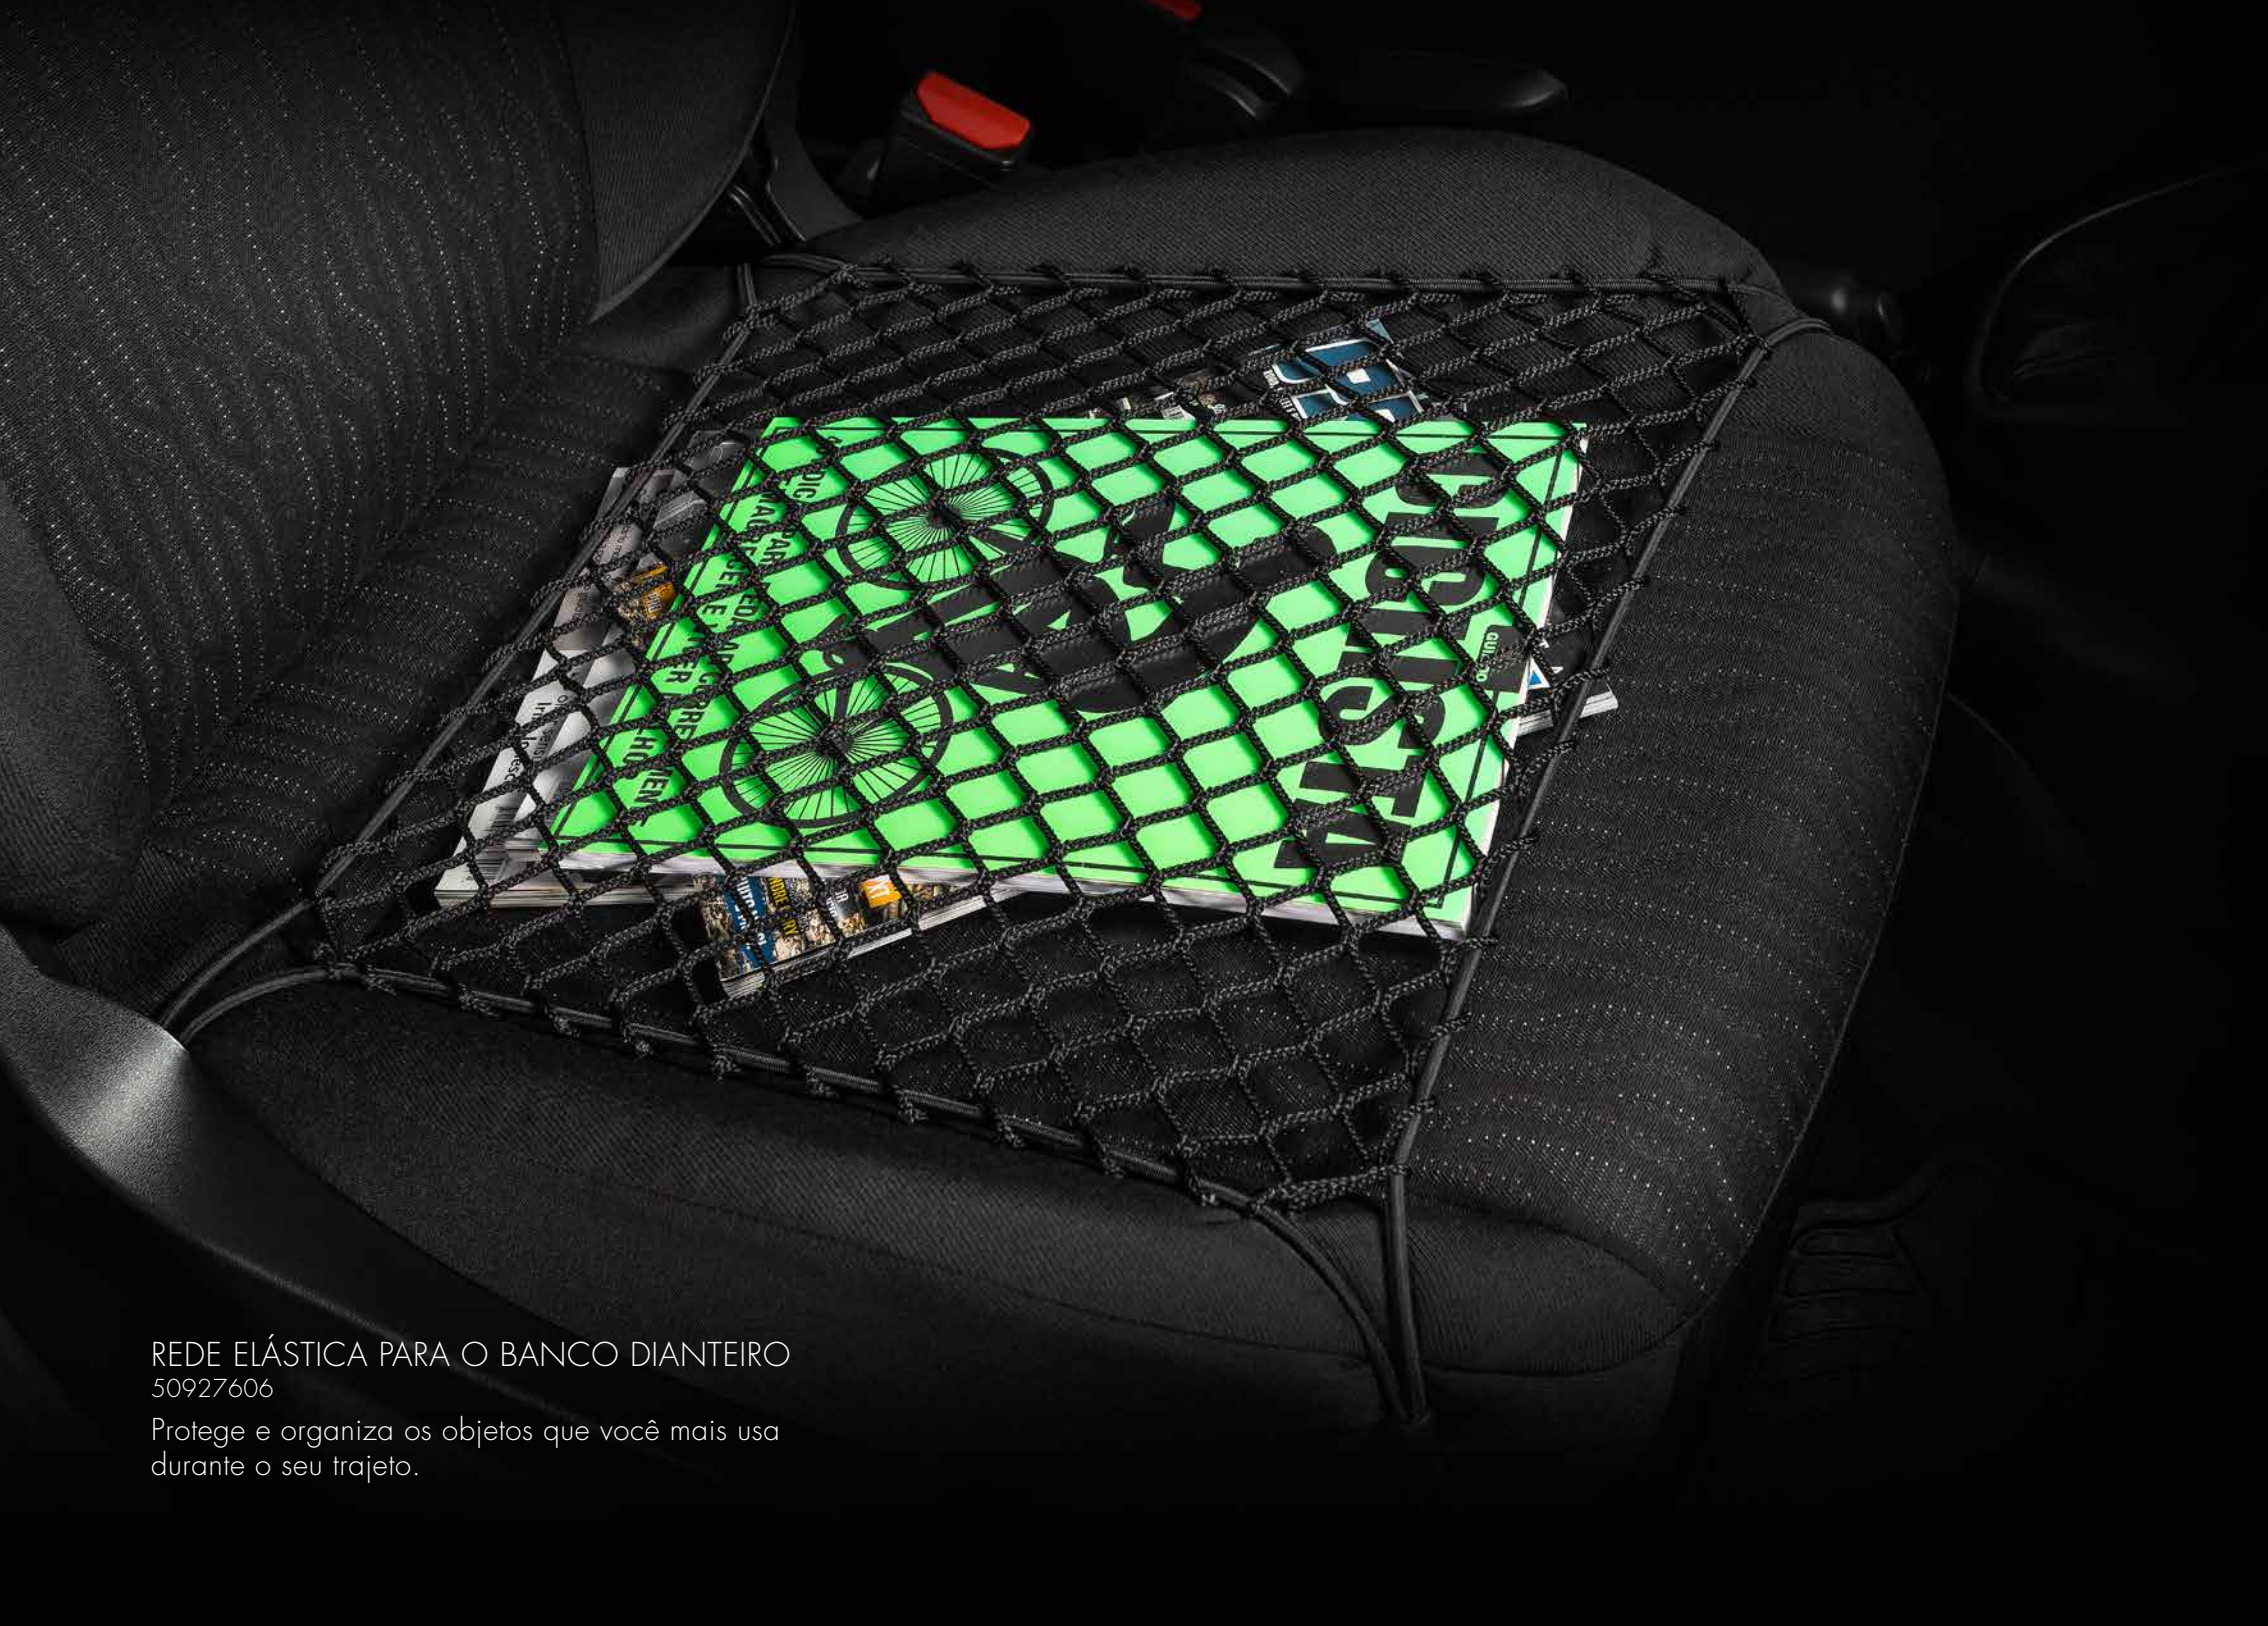

MANOPLA DE CÂMBIO ESTILIZADA
50928211

Proporciona estilo esportivo ao carro,
além de se encaixar com perfeição na
mão do motorista.

CAPA PARA BANCO (TECIDO DE TOALHA)
50927632

Ideal para evitar que o banco do seu carro fique molhado ou sujo após você sair do mar, da piscina ou de alguma atividade física.

ECOBAG
50928080

Carregue as compras do dia a dia e o que mais quiser transportar. Essa sacola ecológica é feita de material resistente e se encaixa perfeitamente no seu carro, sem perigo de cair ou virar durante o percurso.

REDE ELÁSTICA PARA O BANCO DIANTEIRO
50927606

Protege e organiza os objetos que você mais usa durante o seu trajeto.

REDE PARA RETENÇÃO
DE CARGAS NO PORTA-MALAS
50928585

Nada pior do que sentir que está tudo solto e batendo no porta-malas. Essa rede se prende a presilhas fixas no porta-malas para que as cargas fiquem perfeitamente acomodadas, sem risco de quebrar ou bater em qualquer lugar.