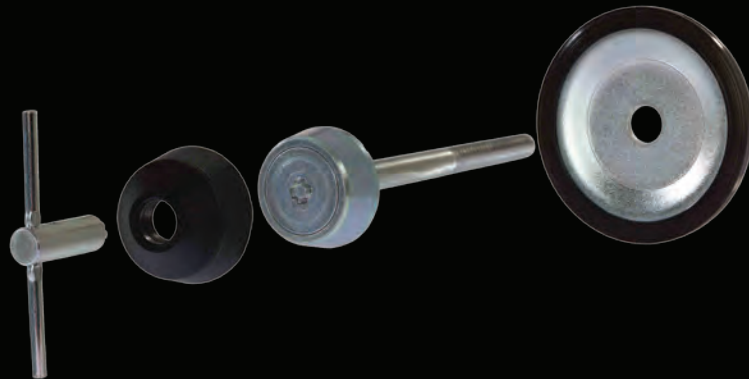

Ideal para evitar que o banco do seu carro fique molhado ou sujo após você sair do mar, da piscina ou de alguma atividade física. Mais praticidade para manter seu Fiat sempre limpo.

ECOBAG  
50928080

Carregue as compras do dia a dia e o que mais quiser. Esta resistente sacola ecológica possui divisórias ajustáveis e se encaixa perfeitamente no seu carro. Quando não estiver em uso, é fácil de guardar e ocupa pouco espaço.

REDE PARA BANCO DIANTEIRO  
50927606

Protege e organiza os objetos que você mais usa durante o seu trajeto.

REDE PARA PORTA-MALAS  
50902214

Nada pior do que sentir que está tudo solto e batendo no porta-malas. Essa rede se prende a presilhas fixas no porta-malas para que as cargas fiquem perfeitamente acomodadas, sem risco de quebrar ou bater em qualquer lugar.

TRAVA DE SEGURANÇA PARA O ESTEPE)  
50928093

Para proteger o estepe contra furtos, ele é travado com um parafuso codificado, que só pode ser aberto por uma chave especial. É a solução ideal para evitar qualquer dor de cabeça.